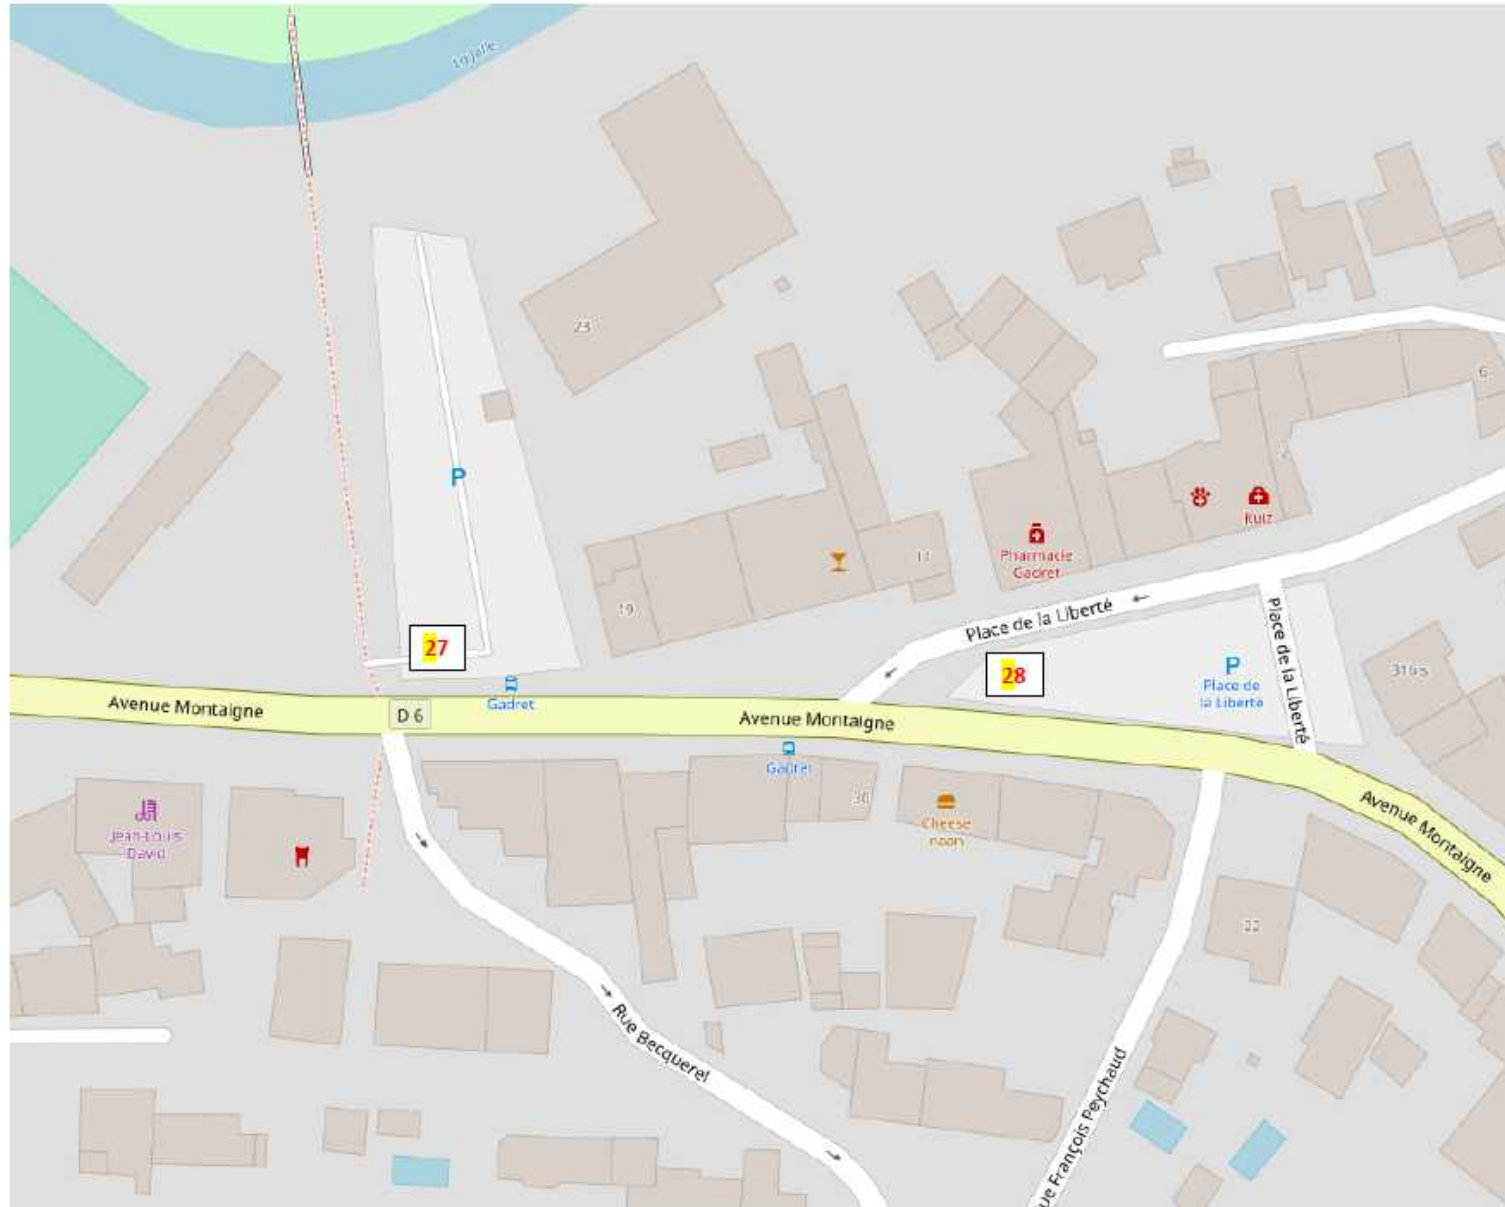

Horodateurs Centre Ville

1- 6 Serge Noailles

2 -97 Montesquieu

3 - 85 Montesquieu

4 – Parking Mairie (Saint-Aubin)

5 – Parking Mairie (Montesquieu)

6 – 14 rue François Mitterrand

7 – 31 François Mitterrand

8 – 39 François Mitterrand

9 – Parking des Vergers

10 – Parking des Vergers

11 – 17 François Mitterrand

12 – Parking de l'étoile

13 – Parking Henri Martin

14 – Parking Montaigne II

15 – 139 Montaigne

16 – Montaigne I

17 – Montaigne I

18 – Parking Martyrs de la Résistance

19 – Parking Martyrs de la Résistance

20 – 1 François Mitterrand

21 – Parking Jaurès

22 – 29 Henri Martin

23 – 30 Place de la République

24 – 23 Place de la République

25 – 21 Place de la République

26 – 15 Place de la République

Horodateurs Gajac

(Source OpenStreetMap)

27 – Parking de Gajac

28 – Place de la Liberté